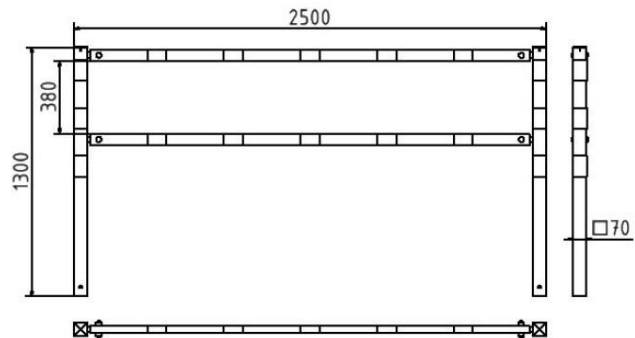

**Artikelnummer:** 416\_25B

**Artikel:** Wegesperren feststehend, zusammenschraubbar mit Ober- und Knieholm, feuerverzinkt und weiß beschichtet mit rot reflektierenden Leuchtstreifen, Gesamtbreite: 2500 mm

**Technische Daten:**

Gewicht: 32,50 kg/St

Material: Stahl S235 JR

Oberfläche: Feuerverzinkt und Pulverbeschichtet

**Beschreibung:** Wegesperren feststehend zusammenschraubbar, inkl. Schrauben mit Ober- und Knieholm, feuerverzinkt und weiß beschichtet mit rot reflektierenden Leuchtstreifen, Gesamtbreite: 2500 mm