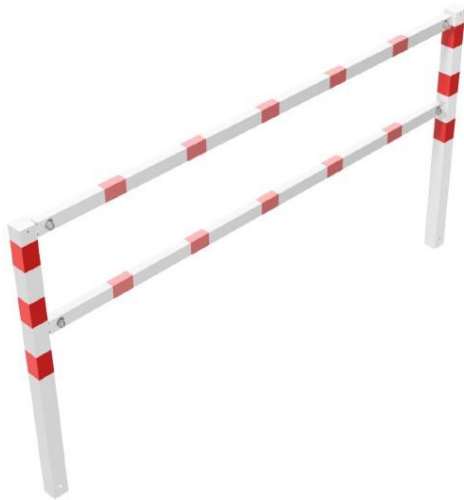

**Artikelnummer:** 416\_25B

**Artikel:** Wegesperren feststehend, zusammenschraubbar mit Ober- und Knieholm, feuerverzinkt und weiß beschichtet mit rot reflektierenden Leuchtstreifen, Gesamtbreite: 2500 mm

**Technische Daten:**

Gewicht: 32,50 kg/St

Material: Stahl S235 JR

Oberfläche: Feuerverzinkt und Pulverbeschichtet

**Beschreibung:** Wegesperren feststehend zusammenschraubbar, inkl. Schrauben mit Ober- und Knieholm, feuerverzinkt und weiß beschichtet mit rot reflektierenden Leuchtstreifen, Gesamtbreite: 2500 mm